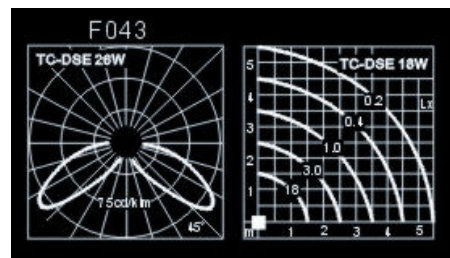

**Colours:**  
Black, graphite

Lamp source	Code	Dimensions (approx mm)
1 x 18w G24d2	LS F043-18	160 x 900
1 x 26w G24d3	LS F043-26	160 x 900